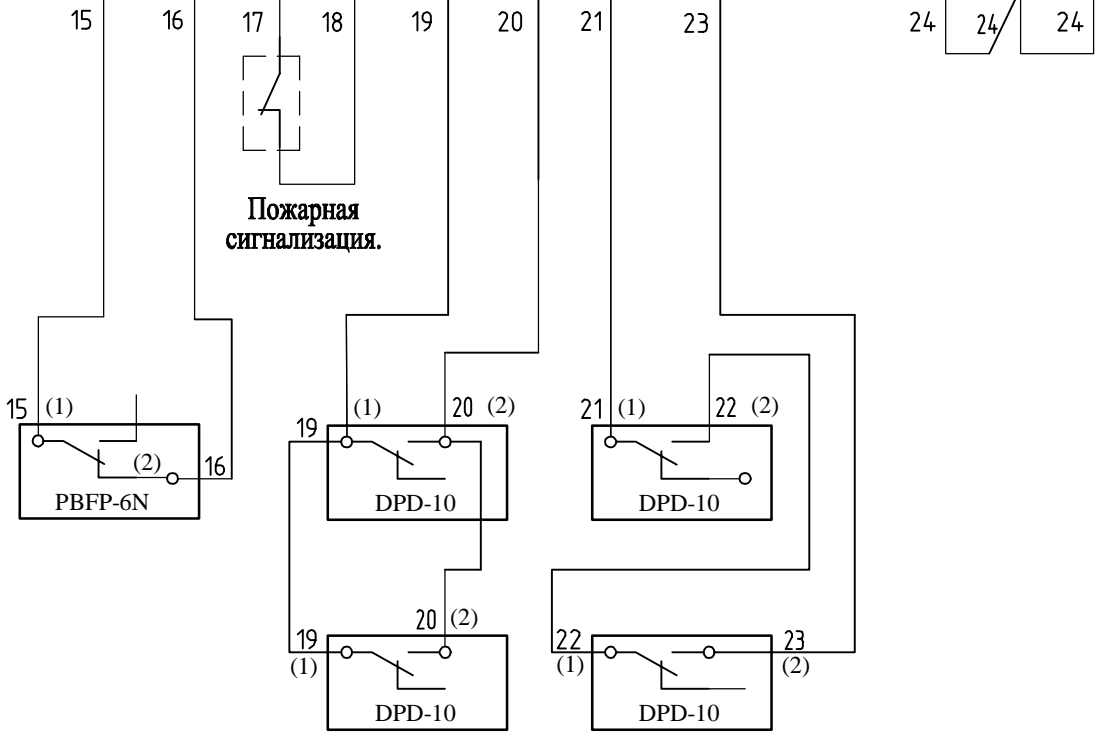

33.00.01-364-Э

ШУ

A2.2

Входы

ХТ3.3

Термостат угрозы замерзания.	Общий.	Пожарная сигнализация.	Общий.	Авария фильтра.	Общий.	Авария вентилятора.	Общий.	ДУ	Общий.	Обмерзание рекуператора.	Общий.	Датчик давления хладона.
29	30	31	32	33	34	35	36	37	38	39	40	41