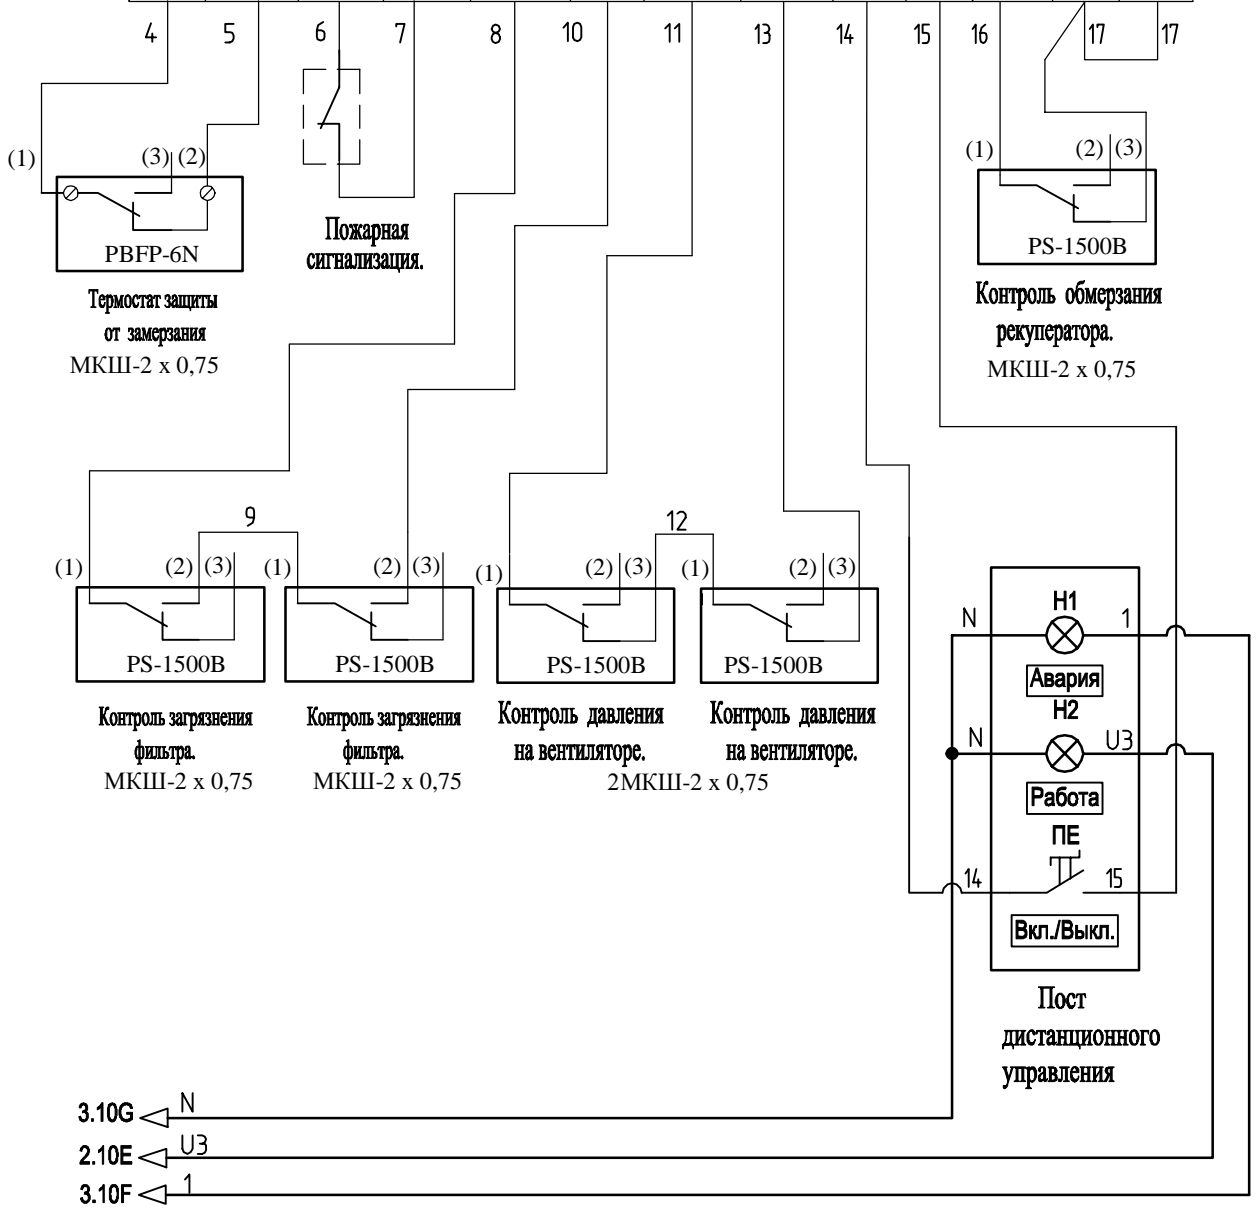

42.3500-272-Э

ШУ

A2.2

Входы

ХТЗ

A
B
C
D
E
F
G
H
I
L

A
B
C
D
E
F
G
H
I
L

Термостат угрозы заморозания.	Общий.	Пожарная сигнализация.	Общий.	Авария фильтра.	Общий.	Авария вентилятора.	Общий.	ДУ	Общий.	Обмерзание рекуператора.	Общий.	Датчик давления хладагона.
29	30	31	32	33	34	35	36	37	38	39	40	41