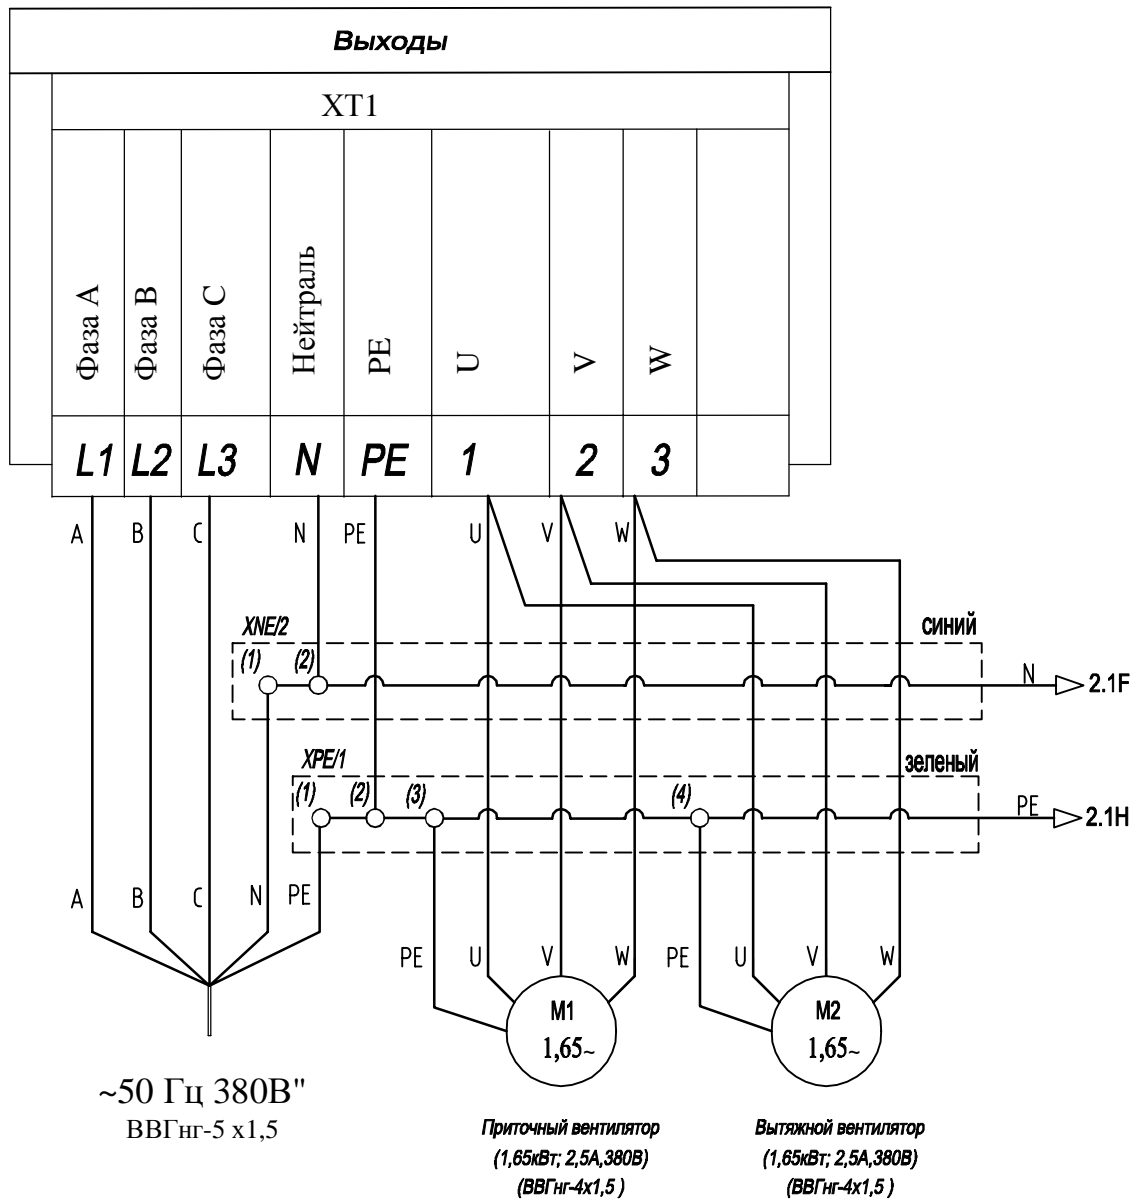

42.3500-272-Э

ШУ

A2

Взам. инв. N

Погр. и дата

Инв. N подл.

ГФШЭ 42.3500-272-Э

Шкаф управления

ETH-1x10.B-Optimus 911 RR-ДУ/С

Схема электрическая принципиальная

ПВ 2

Литера	Масса	Масштаб
Лист 1		Листов 5
		ООО "Климатавтоматика"