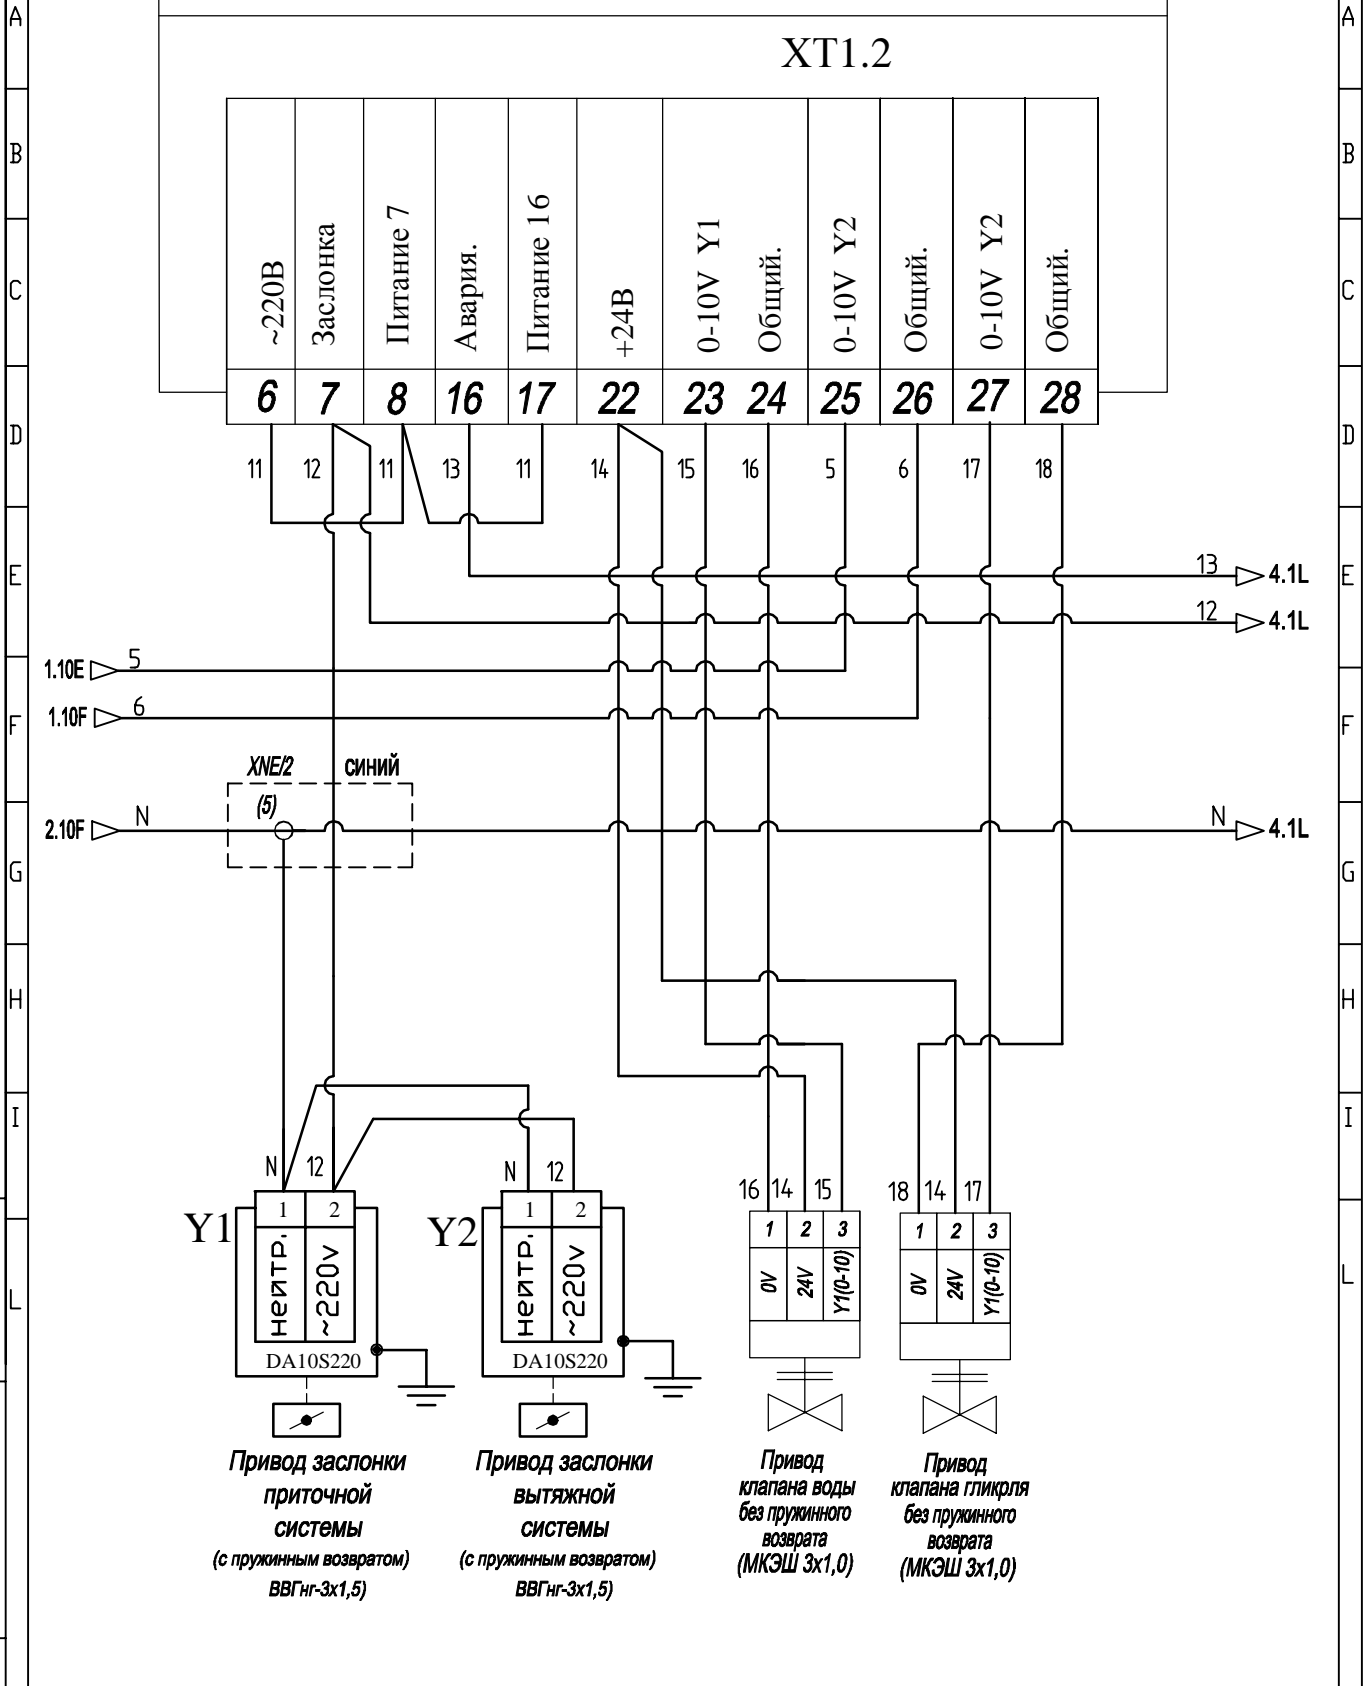

ЭЗ.00.01-491-Э

ШУ

Выходы

ХТ1.2

Инв. N подл.	Подп. и дата	Взам. инв. N

Лист	N докум.	Подпись	Дата	ГФШЭ 33.00.01-491-Э						Лист
				ETH-1x0.B-Optimus 911RR2-ДУ/С						3